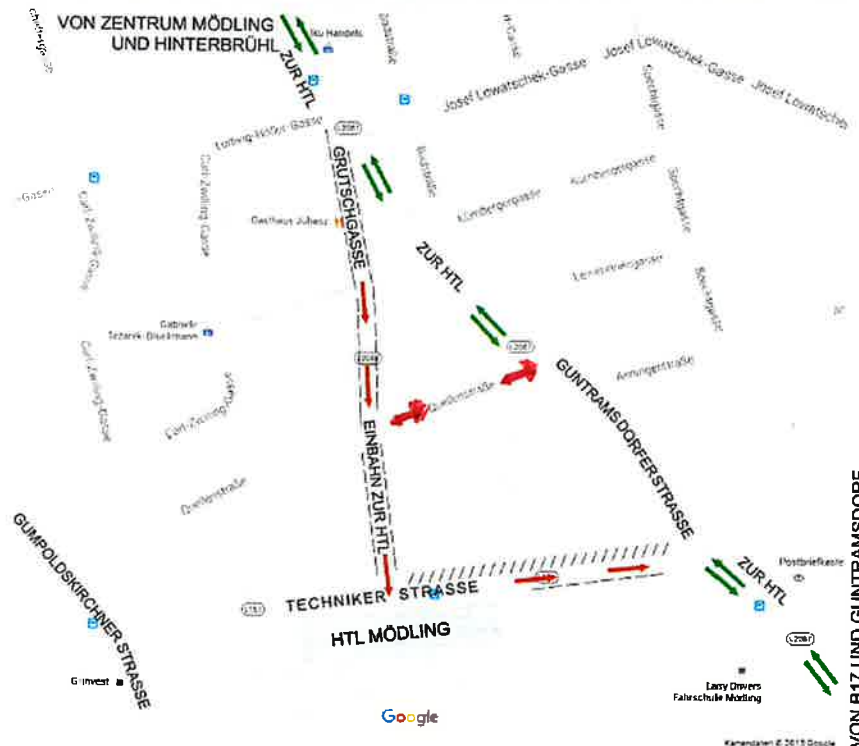

Mödling, 08.09.2022

Sehr geehrte Damen und Herren!

Geschätzte Nachbarn!

Am Freitag, 07.10.2022 von 10.00 Uhr bis 20.30 Uhr wird anlässlich unseres Tages der offenen Tür eine geänderte Verkehrsführung und eine geänderte Parkordnung in den Bereichen Technikerstraße und der Grutschgasse in Kraft treten.

Für die Technikerstraße gilt in diesem Zeitraum:

- Einbahn ab der Grutschgasse in Richtung Guntramsdorferstraße
- Schrägparken auf der Nordseite der Technikerstraße ab Grutschgasse bis Guntramsdorferstraße – siehe Skizze!

Die Änderungen sind behördlich genehmigt und mit der entsprechenden Beschilderung versehen.

Ich ersuche um Ihr Verständnis, bitte um Einhaltung der geänderten Verkehrsführung und hoffe, dass sich die dadurch verbundenen Unannehmlichkeiten für Sie in Grenzen halten.

VERKEHRSFÜHRUNG AM TAG DER OFFENEN TÜR

Mit nachbarschaftlichen Grüßen

Mag. Dr. Hannes Sauerzopf
Direktor